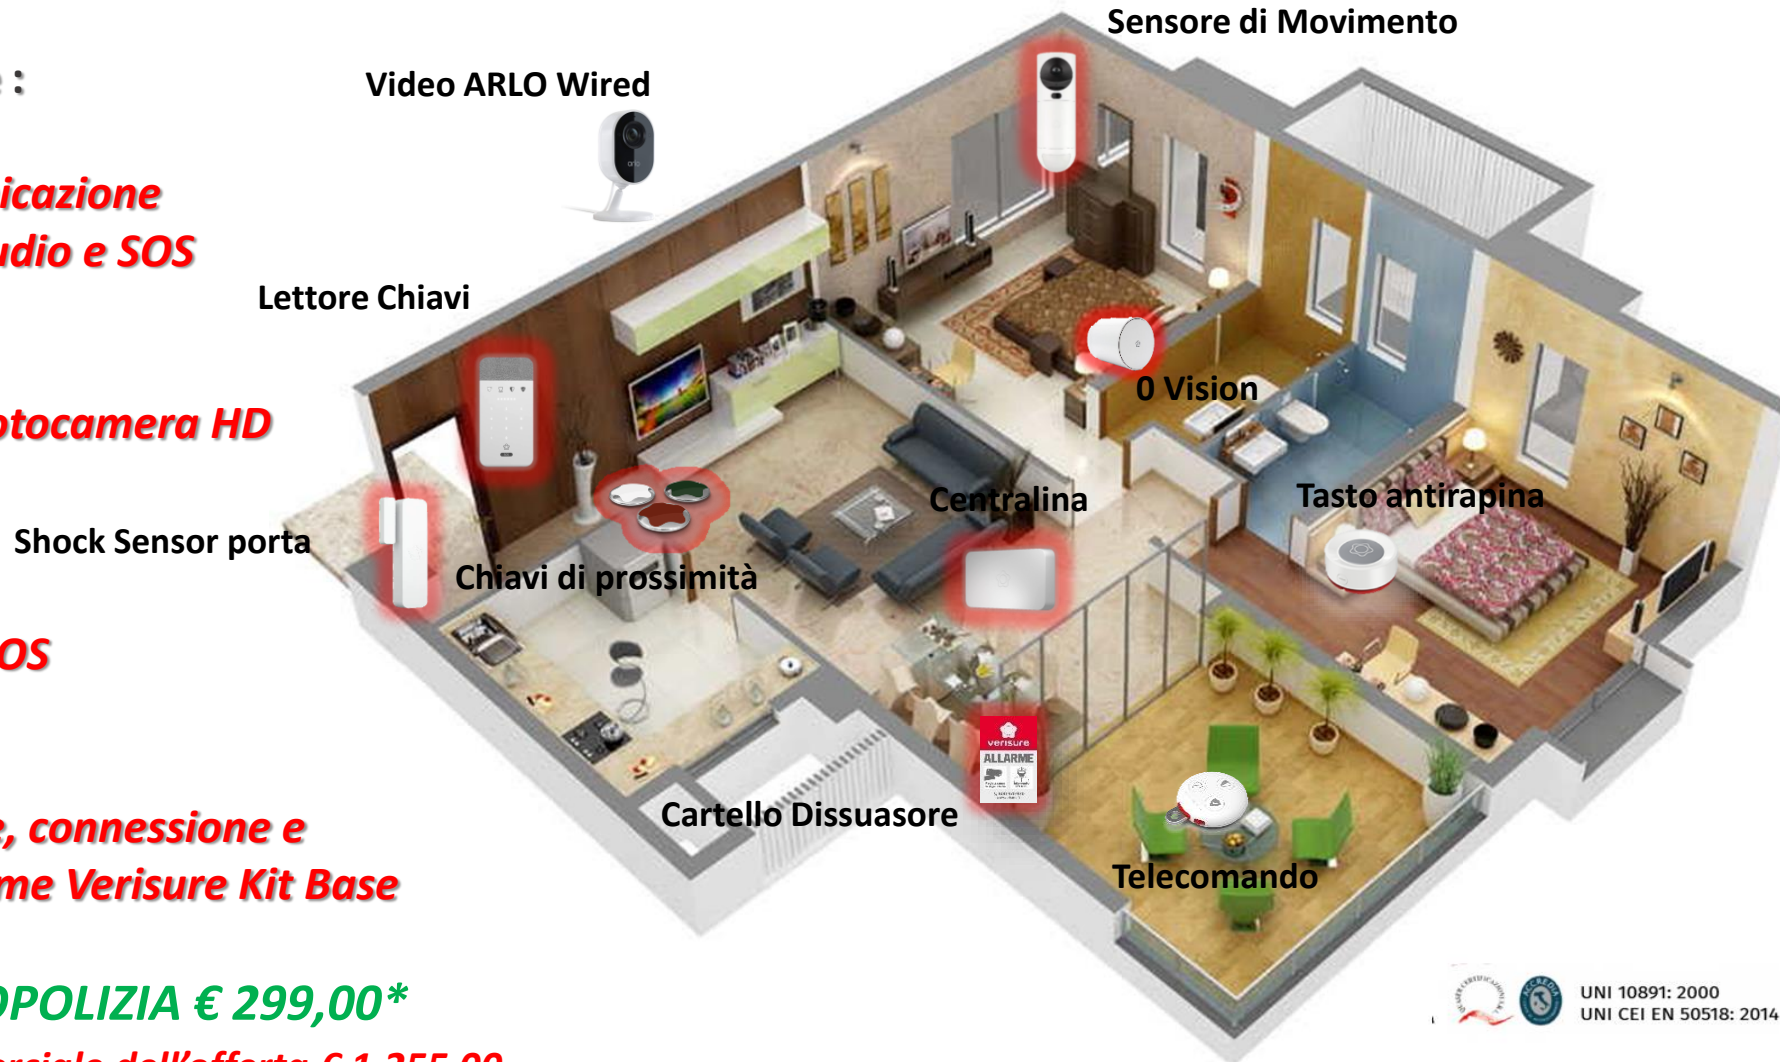

# Studio di Sicurezza Home

Esempio configurazione Home :

- 1 Installazione certificata**
- 1 Centralina 4 canali di comunicazione**
- 1 Lettore Chiavi con verifica audio e SOS**
- 3 Chiavi di prossimità**
- 1 Shock Sensor**
- 1 Sensore di movimento con fotocamera HD**
- 1 Video ARLO essential**
- 1 Fumogeno Zero Vision**
- 1 Pulsante SOS Antirapina**
- 1 Telecomando con pulsante SOS**
- Cartelli Dissuasori**

**Corrispettivo per installazione, connessione e collegamento Sistema di Allarme Verisure Kit Base comprensivo di upgrade :**

**Offerta dedicata ASSOPOLIZIA € 299,00\***

**Valore commerciale dell'offerta € 1.255,00**

L'immagine rappresenta un esempio di riferimento